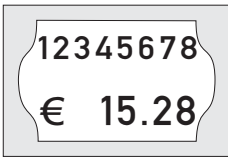

Stellen für Preisdruck: 8 Stellen
 Höhe der Druckziffern: 4 x 3.0 + 4 x 5.0 mm
 Vordruckhöhe: 4.0 mm
 Etikettenformat: 26x12 mm oder 26x16 mm (Druck mittig)

Preisauszeichner Meto 1026 (10x4)

Stellen für Preisdruck: 10 Stellen
 Höhe der Druckziffern: 4.3 mm
 Vordruckhöhe: 4.0 mm
 Etikettenformat: 26x12 mm
 Datumsauszeichnung möglich

Preisauszeichner Meto ProLine XL 729

Stellen für Preisdruck: 7 Stellen
 Höhe der Druckziffern: 8.3 mm
 Verdruckhöhe: 14.0 mm
 Etikettenformat: 29x28 mm

Abdruck

Details - Preisauszeichner Meto zweizeilig

Preisauszeichner Meto 1426

Stellen für Preisdruck: 8+6 Stellen
 Höhe der Druckziffern - 1. Zeile: 3 mm
 Höhe der Druckziffern - 2. Zeile: 5 mm
 Vordruckhöhe: 2.7 mm
 Etikettenformat: 26x16 mm

Abdruck

Preisauszeichner Meto 1426 GP

Stellen für Preisdruck: 8+6 Stellen
 Höhe der Druckziffern - 1. Zeile: 3 mm
 Höhe der Druckziffern - 2. Zeile: 5 mm
 Verdruckhöhe: 2.7 mm
 Etikettenformat: 26x16 mm
 Sonderbänder 2. Rad: kg, l, m, 00
 Sonderbänder 3. Rad: g, ml, St, m²